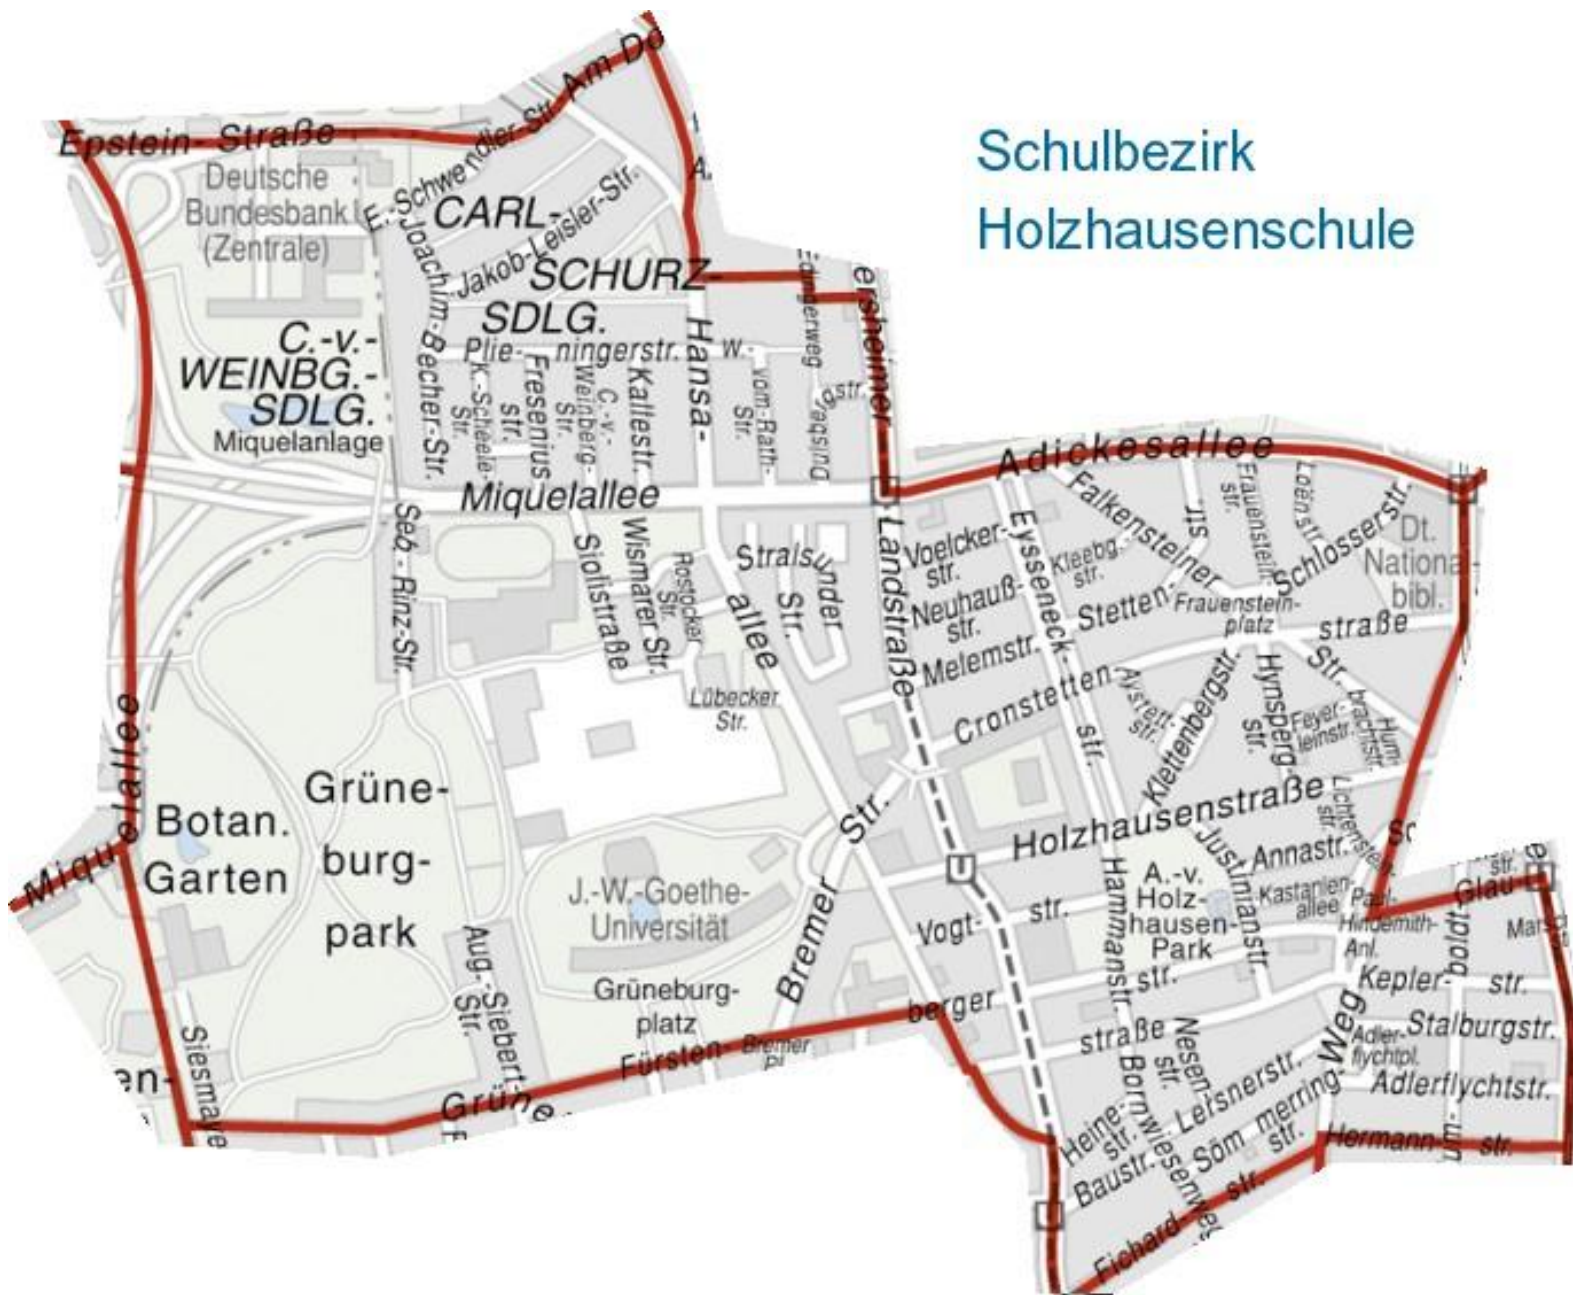

-  Schulweg
-  Fußgängerüberweg
-  Ampelanlage
-  Omnibushaltestelle
-  Fußgängerzone
-  Tempo 30

Stand 2008
 Kartenherstellung:
 Stadtvermessungsamt Ffm.

Schulwegplan der Holzhausenschule

Schulbezirk
Holzhausenschule

27650 / 61804 KB

© 2008 - STADT FRANKFURT AM MAIN

 Kinderhaus

 Holzhausenschule

 Humperdinckschule