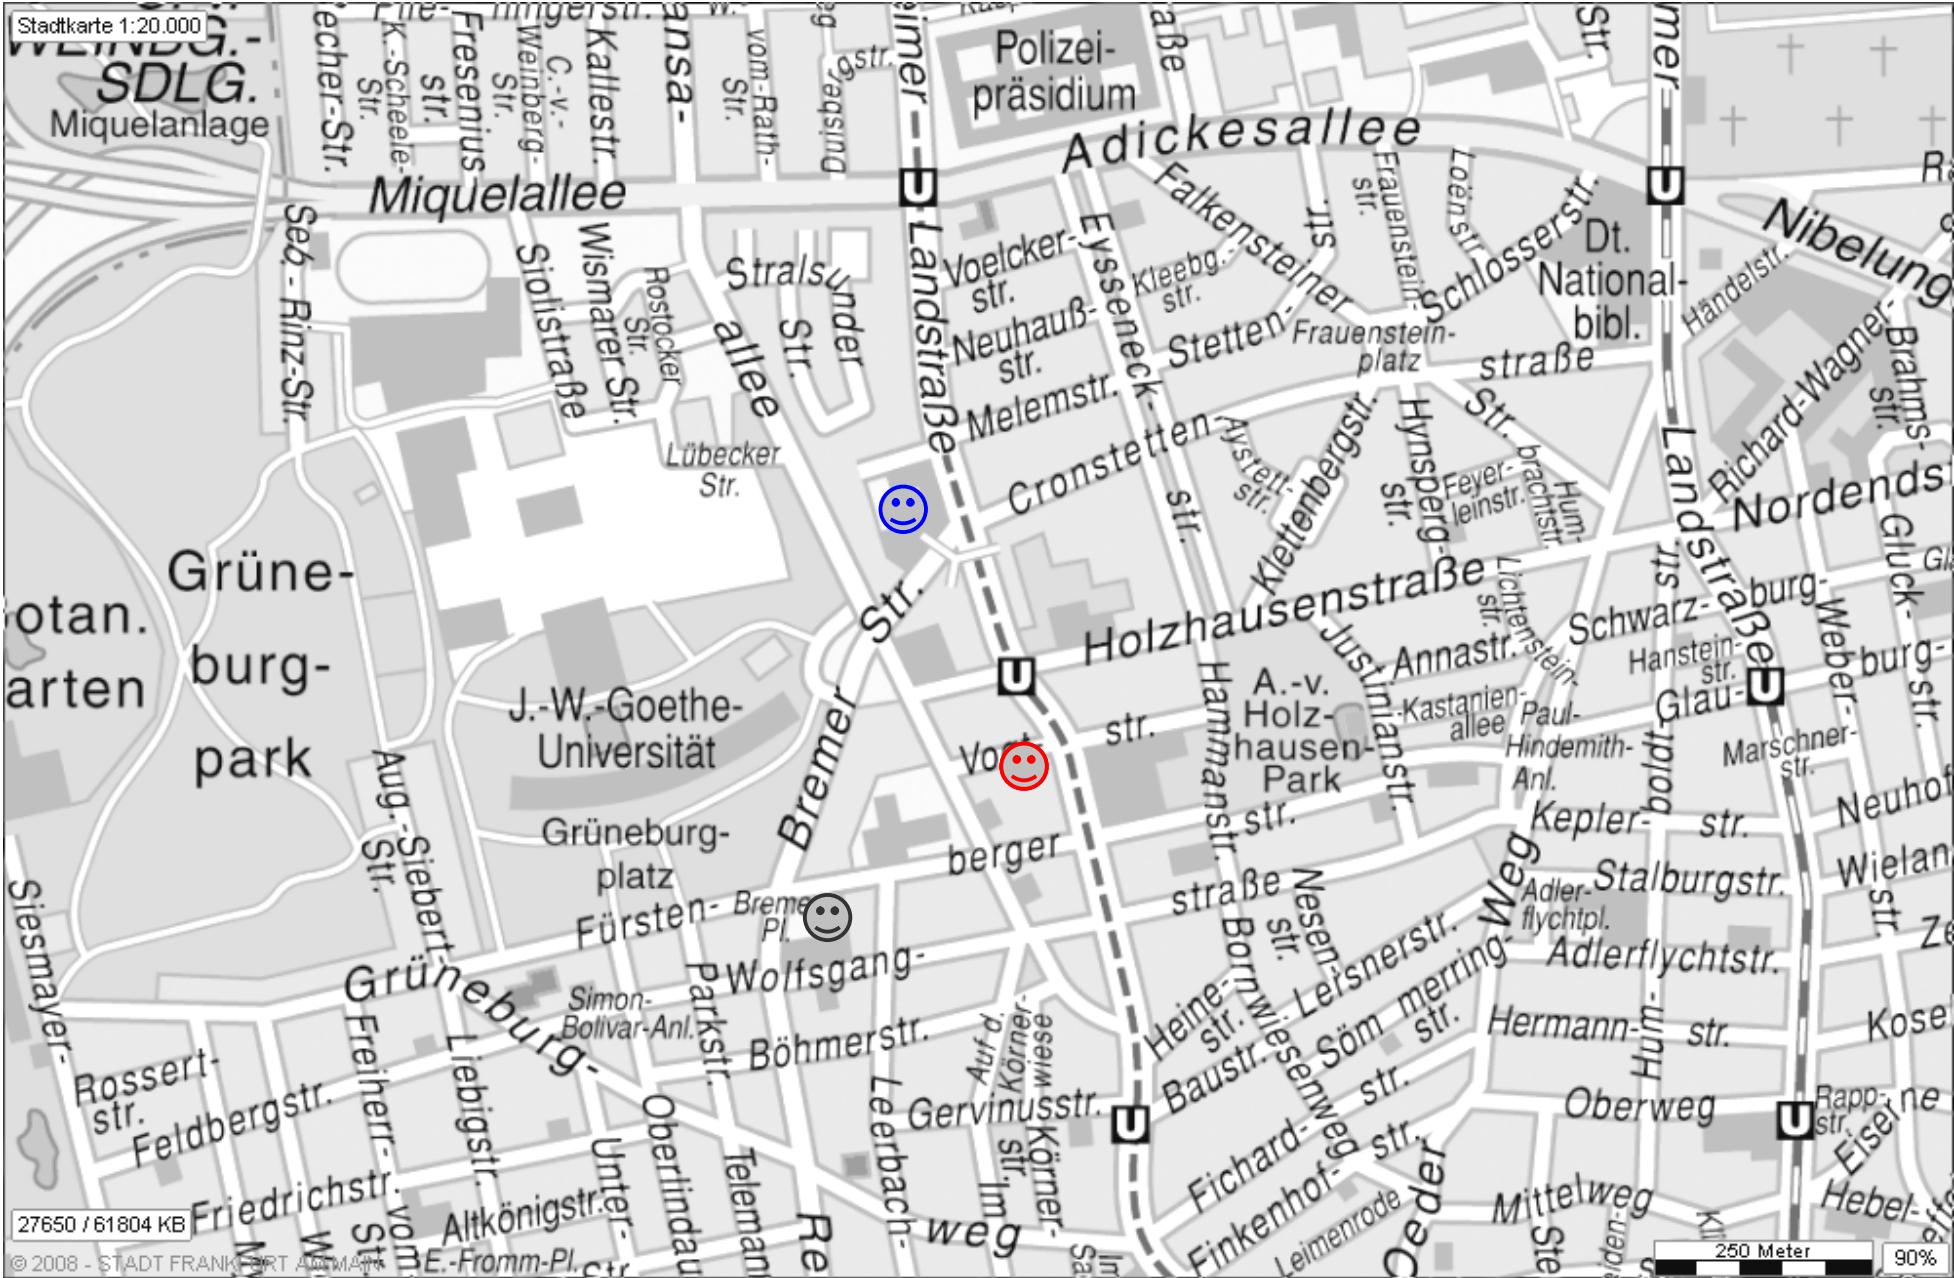

-  Schulweg
-  Fußgängerüberweg
-  Ampelanlage
-  Omnibushaltestelle
-  Fußgängerzone
-  Tempo 30

Stand 2008
 Kartenherstellung:
 Stadtvermessungsamt Ffm.

Schulwegplan der Holzhausenschule

Schulbezirk
Holzhausenschule

27650 / 61804 KB

© 2008 - STADT FRANKFURT AM MAIN

 Kinderhaus

 Holzhausenschule

 Humperdinckschule